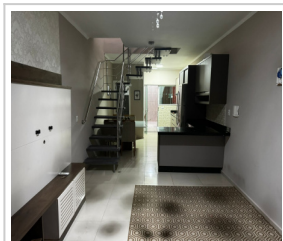

SOBRADO EM CAMBORIÚ/SC - CÓDIGO: 110SL

Sobrado (Locação anual)

R\$ 3.500,00 (mensal)

Taboleiro, Camboriú/SC

2 dorm.(s) 1 vaga(s) 2 banheiro(s)

LOCALIZAÇÃO

Estado: SC

Cidade: Camboriú

Cozinha: 1

Vagas de Garagem: 1

Mobiliado: Sim

Nome do Imóvel: Geminado do Taboleiro

VALOR DO IMÓVEL

Aluguel: R\$ 3.500,00 (mensal)

Formas de pagamento: Garantia Locatícia

Um aluguel como depósito caução